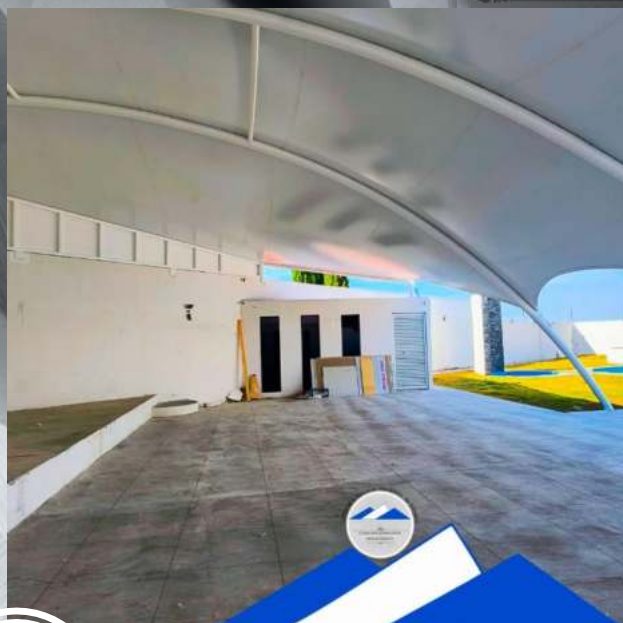

Creatividad e Innovación
para sus Espacios

Cubiertas y Terrazas Modernas de México

2

56 34 27 60 37

Creatividad e Innovación
para sus Espacios

Cubierta especial
fabricada con Membrana
blackout de importación y
estructura de acero